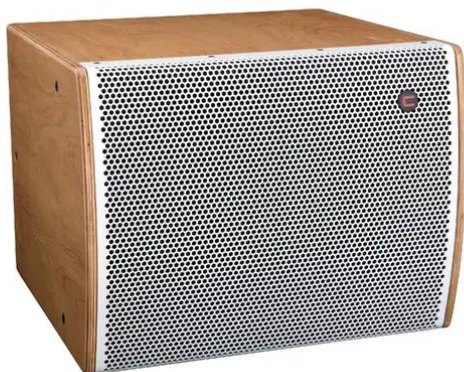

## iFIX17S G2 Vented Subwoofer natural/white

Compact 18" subwoofer with 1000 W AES power

**Art.n.: 11043638**

GTIN:

**Prezzo di listino: su richiesta €**  
incl. 19% IVA

## iFIX17S G2 Vented Subwoofer natural/white

Compact 18" subwoofer with 1000 W AES power

**Art.n.: 11043638**

GTIN:

### Features :

---

- Suoni incredibilmente profondi da un alloggiamento ultra compatto
- Alta efficienza per SPL molto elevati con dimensioni ridotte
- Custodia rinforzata per un comportamento dinamico e privo di vibrazioni
- Alloggiamento in legno multistrato di betulla con struttura maschio e femmina
- Con punti di ancoraggio
- Disponibile in vari colori
- Per maggiori informazioni su questo prodotto, consultare "Download" nella scheda tecnica