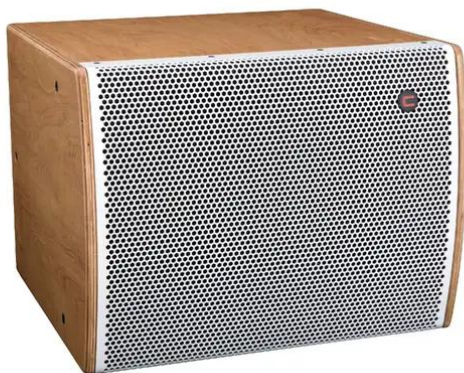

## iFIX17S Vented Subwoofer natural/white

Impressive 17" woofer, compact design

**Art.n.:** 11043627

GTIN:

**Prezzo di listino: su richiesta €**  
incl. 19% IVA

## iFIX17S Vented Subwoofer natural/white

Impressive 17" woofer, compact design

**Art.n.:** 11043627

GTIN:

### Features :

---

- Real 700 W RMS with accurate deep tones
- Long excursion 17.5" LF drivers with  $\pm 8.5$ mm linear Xmax
- Suoni incredibilmente profondi da un alloggiamento ultra compatto
- Alta efficienza per SPL molto elevati con dimensioni ridotte
- Six M8 flying points for added versatility
- Custodia rinforzata per un comportamento dinamico e privo di vibrazioni
- Alloggiamento in legno multistrato di betulla con struttura maschio e femmina
- Con punti di ancoraggio
- Disponibile su richiesta in qualsiasi colore RAL
- Disponibile in vari colori
- Per campi di applicazione come, ad esempio,; Teatro; centri sportivapalestre; club/scuole di danza; Ristoranti, bar e hotel