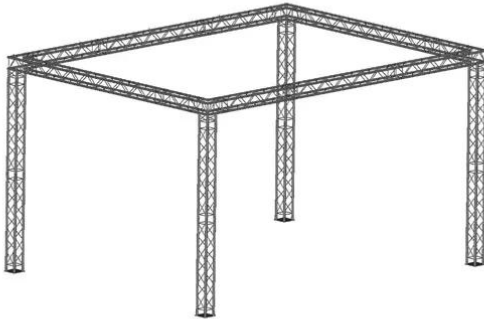

## Decolock DQ3 rectangle 3.8x3.8x3.4m

Art.n.: 09009943  
GTIN:

#### ALUTRUSS DECOLOCK DQ4-PAL30 Angolo a 3 vie 90°

Sistema di traverse universale a 4 punti in struttura leggera

- La lega di alluminio per un look classico e high-tech
- Montaggio rapido, efficiente e affidabile tramite connettori a cono QUICK-LOCK
- Un'ampia selezione di lunghezze, elementi circolari e angolari offre la massima flessibilità
- Costruzioni speciali secondo le specifiche del cliente su richiesta
- Tubo della cinghia: 35 mm
- Disponibile su richiesta in qualsiasi colore RAL
- Disponibile in vari modelli
- Made in Europe
- Per campi di applicazione come, ad esempio,: Teatro; Allestimenti per fiere e negozi; installazione; palco