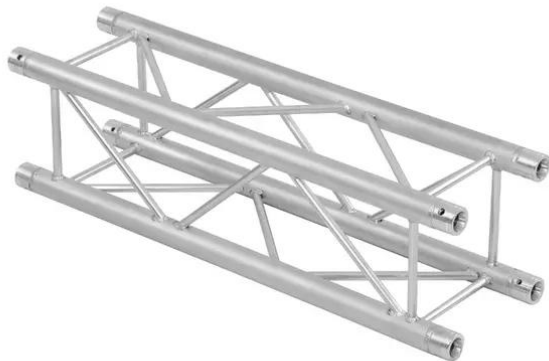

Completion set QUADLOCK 6082 2000mm

Sistema di traverse a 4 punti

Art.n.: 09003508

GTIN:

Completion set QUADLOCK 6082 2000mm

Sistema di traverse a 4 punti

Art.n.: 09003508

GTIN:

Features :

- Lega solida EN-AW 6082 per un'elevata resistenza
- Tubi in alluminio di alta qualità con un diametro di 50 mm
- Peso leggero
- Distanza centro foro - centro foro: 240 mm
- Montaggio facile
- Tubo della cinghia: 50 mm
- Certificato TÜV Süd
- Per campi di applicazione come, ad esempio.: Teatro; Allestimenti per fiere e negozi; club/scuole di danza
- Per maggiori informazioni su questo prodotto, consultare "Download" nella scheda tecnica