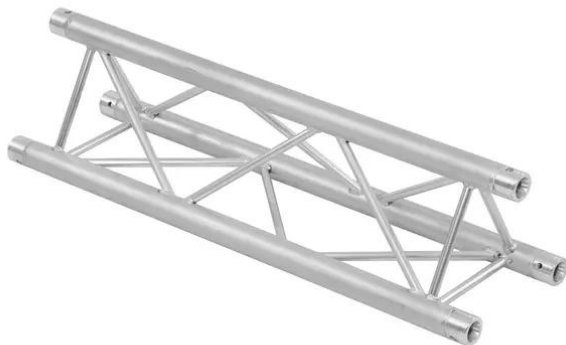

alutruss

Set TRILOCK 6082-2000 + Trusswagen Kombi

Art.n.: 09000052
GTIN:

alutruss

Set TRILOCK 6082-2000 + Trusswagen Kombi

Art.n.: 09000052
GTIN:

Features :

ALUTRUSS TRILOCK 6082-2000 Traversa a 3 punti

Sistema di traverse a 3 punti

- Peso leggero
- Montaggio facile
- Tubo della cinghia: 50 mm
- Certificato TÜV Süd
- Per campi di applicazione come, ad esempio.: Teatro; Allestimenti per fiere e negozi; club/scuole di danza
- Per maggiori informazioni su questo prodotto, consultare "Download" nella scheda tecnica

ALUTRUSS Carrello di trasporto truss combinato con 3 rotelle

Carrello di trasporto con ruote per traverse QUADLOCK e TRILOCK