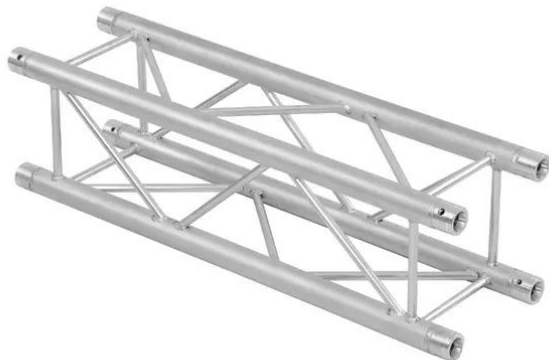

alutruss

Set QUADLOCK 6082-2000 + Trusswagen Kombi

Art.n.: 09000050
GTIN:

Alle Rechte vorbehalten. Technische Änderungen und Irrtum vorbehalten.
Alle Bilder ähnlich, zum Teil Symbolfotos.

alutruss

Set QUADLOCK 6082-2000 + Trusswagen Kombi

Art.n.: 09000050
GTIN:

Features :

ALUTRUS QUADLOCK 6082-2000 Traversa a 4 punti

Sistema di traverse a 4 punti

- Lega solida EN-AW 6082 per un'elevata resistenza
- Tubi in alluminio di alta qualità con un diametro di 50 mm
- Peso leggero
- Distanza centro foro - centro foro: 240 mm
- Montaggio facile
- Tubo della cinghia: 50 mm
- Certificato TÜV Süd
- Per campi di applicazione come, ad esempio,: Teatro; Allestimenti per fiere e negozi; club/scuole di danza
- Per maggiori informazioni su questo prodotto, consultare "Download" nella scheda tecnica

ALUTRUS Carrello di trasporto truss combinato con 3 rotelle

Carrello di trasporto con ruote per traverse QUADLOCK e TRILOCK
Alle Rechte vorbehalten. Technische Änderungen und Irrtum vorbehalten.
Alle Bilder ähnlich, zum Teil Symbolfotos.