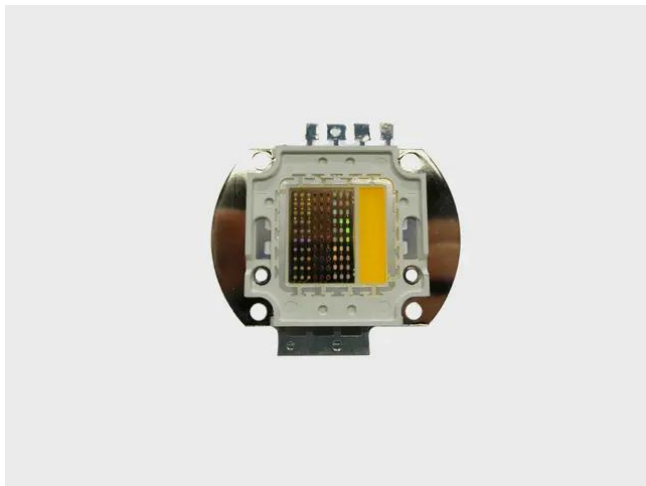

LED COB 100W RGB+WW IP Audience Blinder ()

Réf. : E6529801

GTIN: 4026397720785

LED COB 100W RGB+WW IP Audience Blinder ()

Réf. : E6529801

GTIN: 4026397720785

Caractéristiques:
