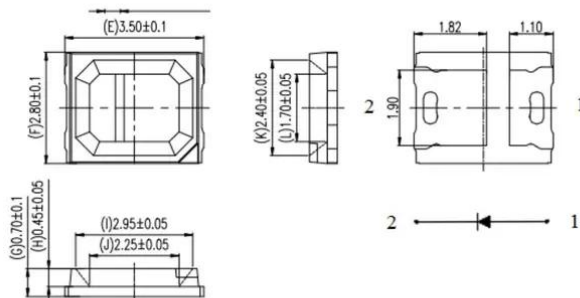


LED HCL 0,2W RGBALC LED PLL-2000 HCL Panel (2835RGBALC)

Réf. : E6520105

GTIN: 4026397718270

LED HCL 0,2W RGBALC LED PLL-2000 HCL Panel (2835RGBALC)

Réf. : E6520105

GTIN: 4026397718270

Caractéristiques:

Prix de catalogue: 2.36 €
TVA 19% incl.