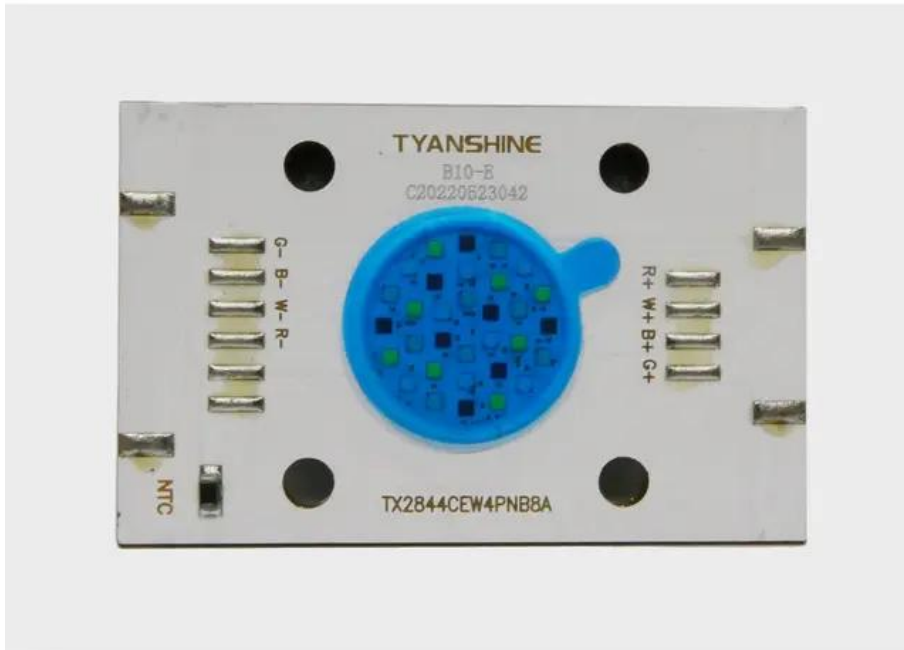

LED COB 80W RGBW LED PFE-60 RGBW Profile Spot 9-25° (TX-2844RGBW80C) E6520074

GTIN: 4026397717051

Caractéristiques:

Données techniques:

Poids: 0,01 kg

Contenu de la livraison:

Logistique

EAN / GTIN: 4026397717051

Poids: 0,02 kg

Longueur: 0.04 m

Largeur: 0.03 m

Hauteur: 0.01 m