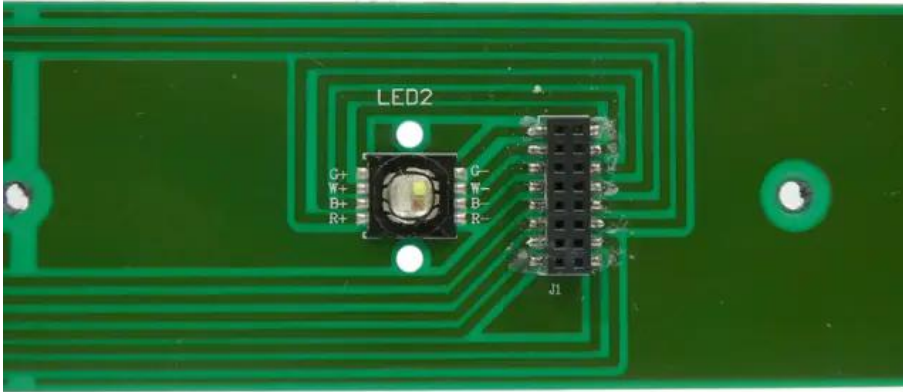

Pcb (LED) AKKU Bar-6 QCL (SL-LQ806-LIGHT-V2)

Réf. : E6520059
GTIN: 4026397716863

Caractéristiques:

Données techniques:

Poids: 0,11 kg

Contenu de la livraison:

Logistique

EAN / GTIN: 4026397716863

Poids: 0,13 kg

Longueur: 0.49 m

Largeur: 0.09 m

Hauteur: 0.07 m