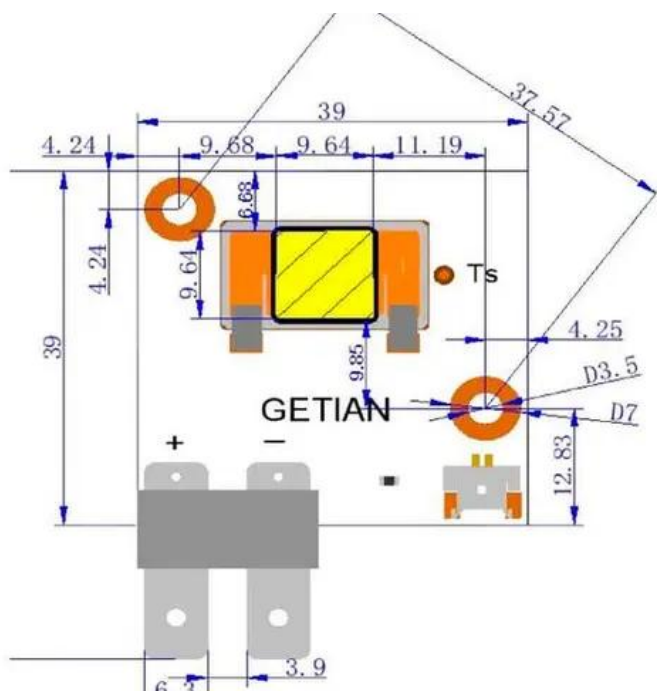

LED COB 150W 8000K LED SL-160 Search Light (GT-FC150X3-1.1)

Réf. : E6520041
GTIN: 4026397715132

Caractéristiques:

Données techniques:

Poids: 0,04 kg

Contenu de la livraison:

Logistique

EAN / GTIN: 4026397715132

Poids: 0,04 kg

Longueur: 0.06 m

Largeur: 0.04 m

Hauteur: 0.01 m