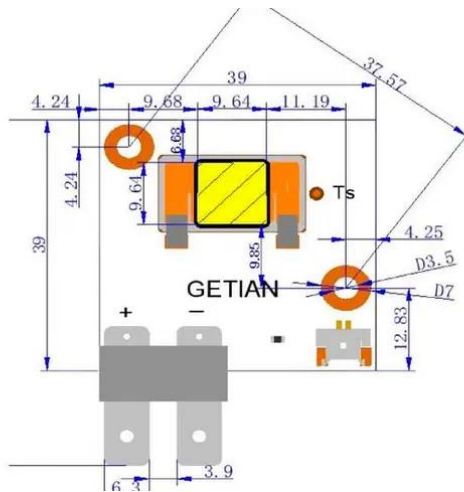

LED COB 150W 8000K LED SL-160 Search Light (GT-FC150X3-1.1)

Réf. : E6520041
GTIN: 4026397715132

LED COB 150W 8000K LED SL-160 Search Light (GT-FC150X3-1.1)

Réf. : E6520041
GTIN: 4026397715132

Caractéristiques:
