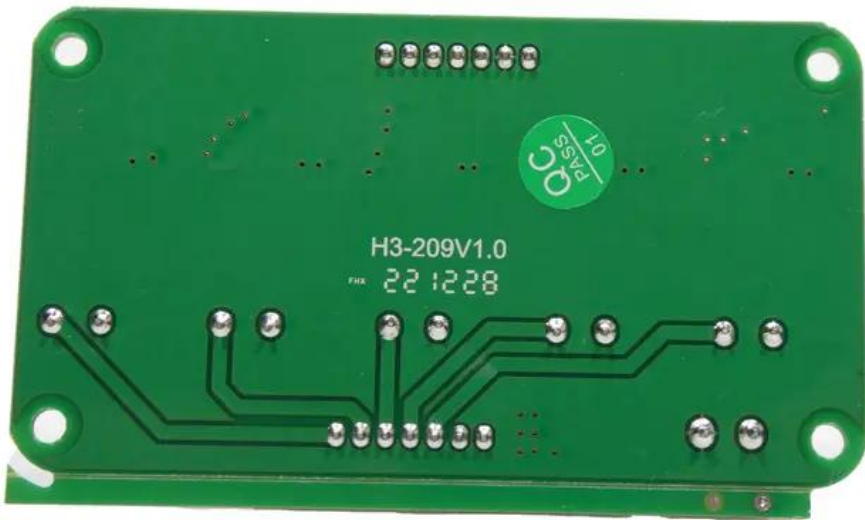

Pcb (driver) LED D-2000 (H3-209 V1.0)

Réf. : E6519987
GTIN: 4026397712094

Caractéristiques:

Données techniques:

Poids: 0,04 kg

Contenu de la livraison:

Logistique

EAN / GTIN: 4026397712094
Poids: 0,04 kg
Longueur: 0.09 m
Largeur: 0.05 m
Hauteur: 0.02 m