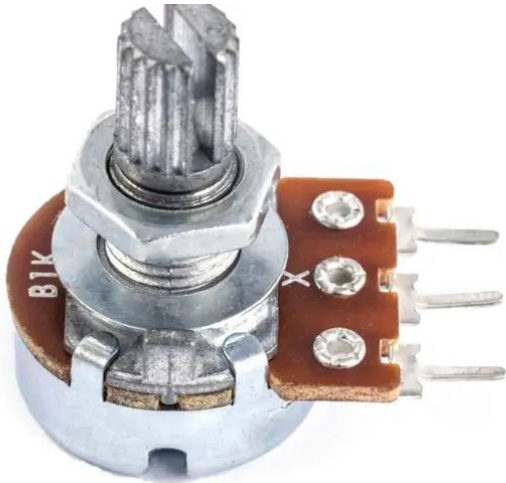

Poti B102 1KOhm 3-Pin LED PLL-360

Réf. : E6519919
GTIN: 4026397707656

Poti B102 1KOhm 3-Pin LED PLL-360

Réf. : E6519919
GTIN: 4026397707656

Caractéristiques:
