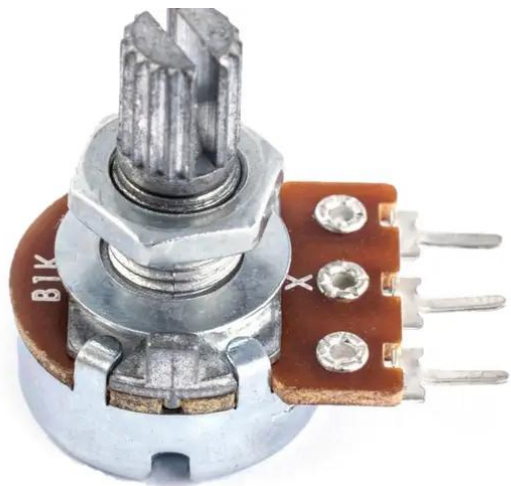

## Poti B102 1KOhm 3-Pin LED PLL-360

Réf. : E6519919  
GTIN: 4026397707656

**Prix de catalogue: 2.96 €**  
TVA 19% incl.

---

## Poti B102 1KOhm 3-Pin LED PLL-360

Réf. : E6519919  
GTIN: 4026397707656

**Caractéristiques:**

---