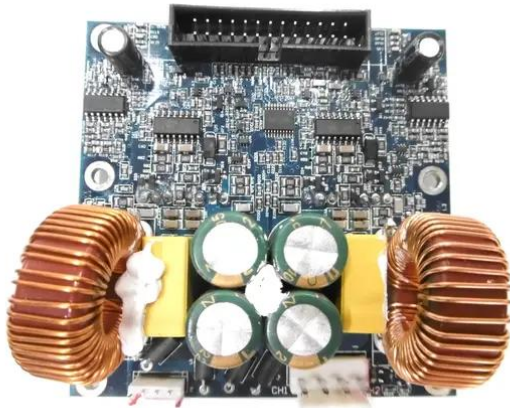

Pcb (Amplifier) MCD (S500-S1-Vol.3)

Réf. : E6519914
GTIN: 4026397707588

Pcb (Amplifier) MCD (S500-S1-Vol.3)

Réf. : E6519914
GTIN: 4026397707588

Caractéristiques:
