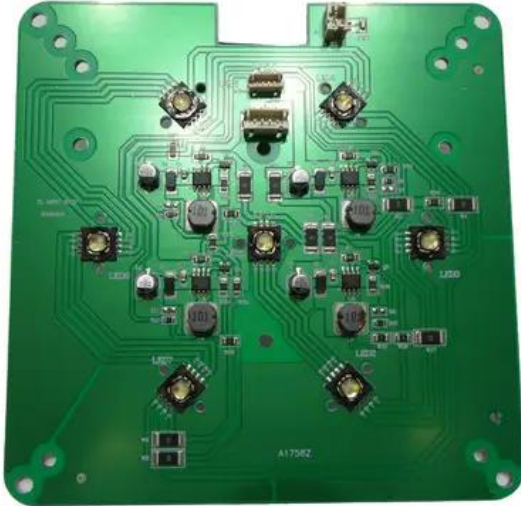

Pcb (LED) AKKU UP-7 QCL Spot QuickDMX (SL-Q807-BET2)

Réf. : E6519910
GTIN: 4026397707472

Caractéristiques:

Données techniques:

Poids: 0,10 kg

Contenu de la livraison:

Logistique

EAN / GTIN: 4026397707472

Poids: 0,11 kg

Longueur: 0.14 m

Largeur: 0.14 m

Hauteur: 0.01 m