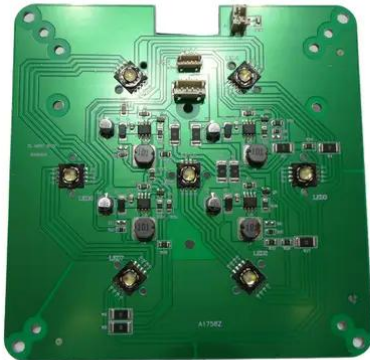

Pcb (LED) AKKU UP-7 QCL Spot QuickDMX (SL-Q807-BET2)

Réf. : E6519910
GTIN: 4026397707472

Pcb (LED) AKKU UP-7 QCL Spot QuickDMX (SL-Q807-BET2)

Réf. : E6519910
GTIN: 4026397707472

Caractéristiques:
