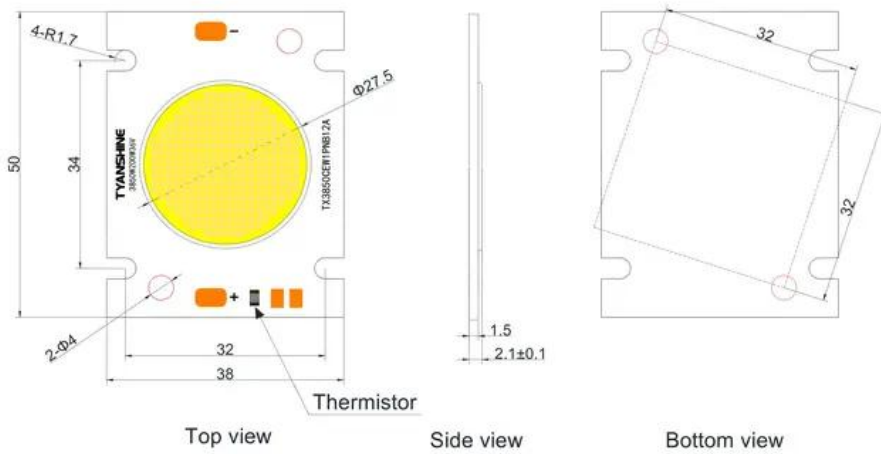

LED COB 250W 3200K LED PFE-200 3000K Profile Spot (TX-3850S200C28F12-03H05)

203145894
GTIN: 4026397706833

Caractéristiques:

Données techniques:

Poids: 0,04 kg

Contenu de la livraison:

Logistique

EAN / GTIN: 4026397706833

Poids: 0,04 kg

Longueur: 0.05 m

Largeur: 0.04 m

Hauteur: 0.00 m