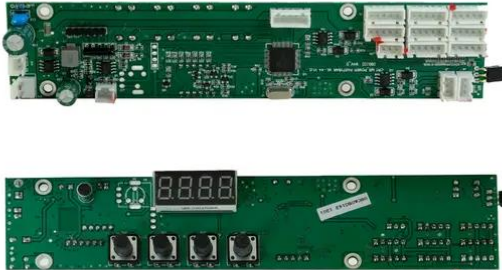

Pcb (Control) LED KLS Laser Bar Next FX (CRT MB_POWER PARTYBAR WL-44)

Réf. : E6519884
GTIN: 4026397705386

Pcb (Control) LED KLS Laser Bar Next FX (CRT MB_POWER PARTYBAR WL-44)

Réf. : E6519884
GTIN: 4026397705386