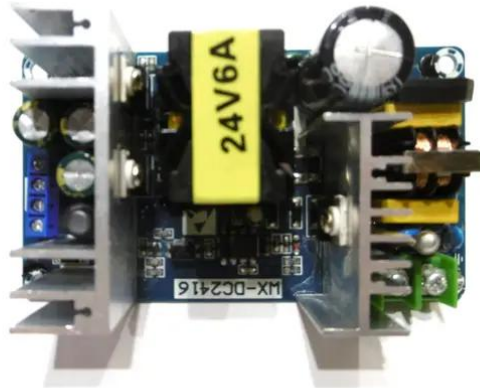

Pcb (Power supply) 24V/6A EPA-100BT (WX-DC2416)

Réf.: E6519826
GTIN: 4026397703771

Pcb (Power supply) 24V/6A EPA-100BT (WX-DC2416)

Réf. : E6519826
GTIN: 4026397703771

Caractéristiques:
