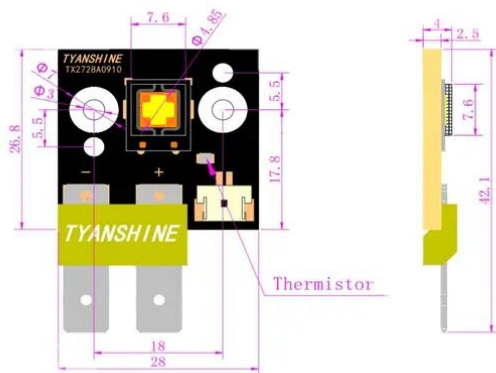

LED COB 100W 8000K TSL-1000 (TX-2728W70FC120-NUVENG-A01)

Réf. : E6519737
GTIN: 4026397698299

LED COB 100W 8000K TSL-1000 (TX-2728W70FC120-NUVENG-A01)

Réf. : E6519737
GTIN: 4026397698299

Caractéristiques:
