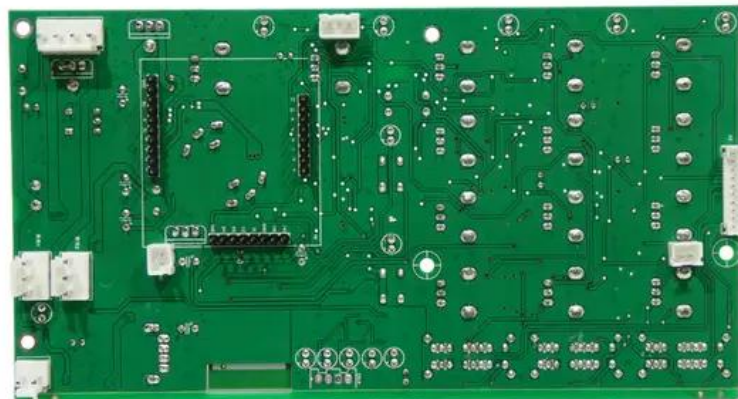

Pcb (Control/BT) PORTY-8A

Réf. : E6519706
GTIN: 4026397696493

Caractéristiques:

Données techniques:

Poids: 0,17 kg

Contenu de la livraison:

Logistique

EAN / GTIN: 4026397696493

Poids: 0,17 kg

Longueur: 0.18 m

Largeur: 0.10 m

Hauteur: 0.04 m