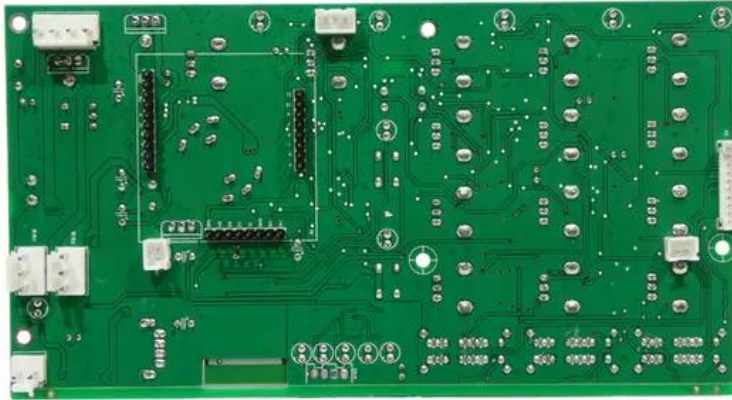

## Pcb (Control/BT) PORTY-8A

Réf. : E6519706  
GTIN: 4026397696493

---

**Prix de catalogue: 105.03 €**

TVA 19% incl.

---