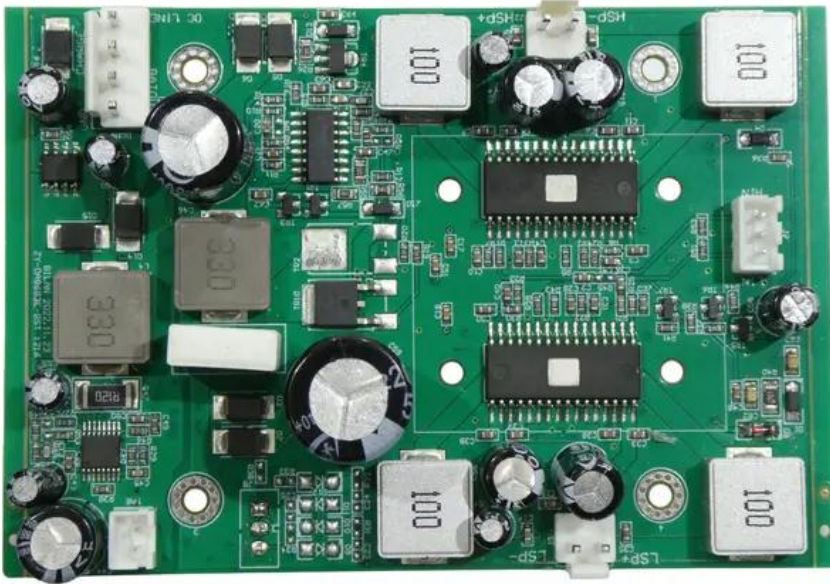

## Pcb (Amplifier) PORTY-8A

Réf. : E6519704  
GTIN: 4026397696479

---

---