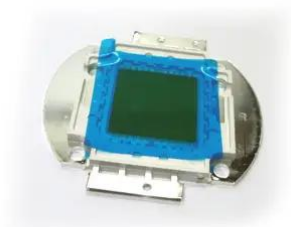

LED COB 200W WW Theatre COB 200 WW (200WW)

Réf.: E6519593

GTIN: 4026397689143

LED COB 200W WW Theatre COB 200 WW (200WW)

Réf. : E6519593

GTIN: 4026397689143

Caractéristiques:
