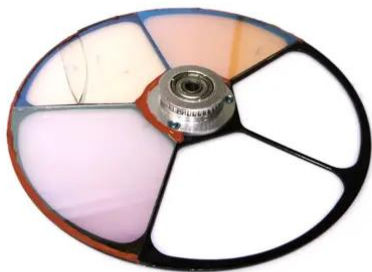

Effect wheel LED SL-600 Ø= 136mm (3+2 Dichros)

Réf.: E6519513

GTIN: 4026397664232

Effect wheel LED SL-600 Ø= 136mm (3+2 Dichros)

Réf. : E6519513

GTIN: 4026397664232

Caractéristiques:
