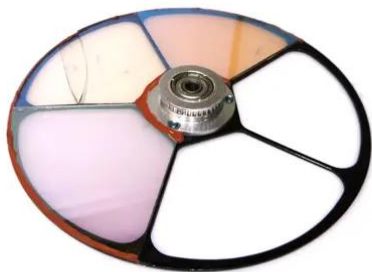

Effect wheel LED SL-600 Ø= 136mm (3+2 Dichros)

Réf. : E6519513
GTIN: 4026397664232

Prix de catalogue: 66.26 €
TVA 19% incl.

Effect wheel LED SL-600 Ø= 136mm (3+2 Dichros)

Réf. : E6519513
GTIN: 4026397664232