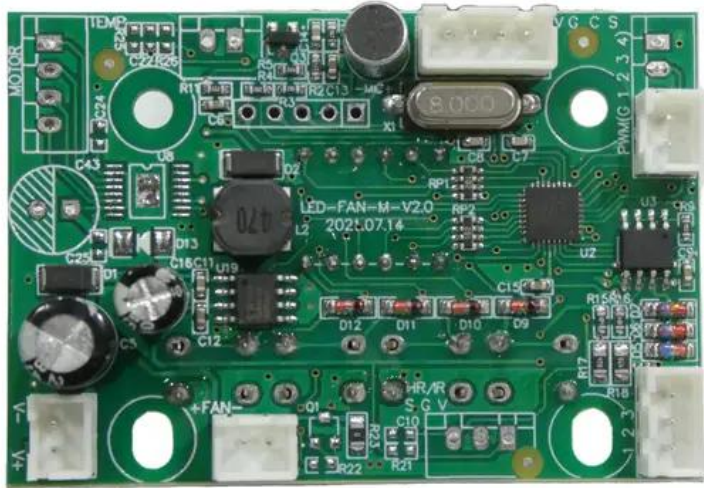

Pcb (Display) LED Super Strobe ABL (LED-FAN-M-V2.0)

Réf. : E6519500
GTIN: 4026397664102

Caractéristiques:

Données techniques:

Poids: 0,01 kg

Contenu de la livraison:

Logistique

EAN / GTIN: 4026397664102
Poids: 0,02 kg
Longueur: 0.05 m
Largeur: 0.04 m
Hauteur: 0.03 m