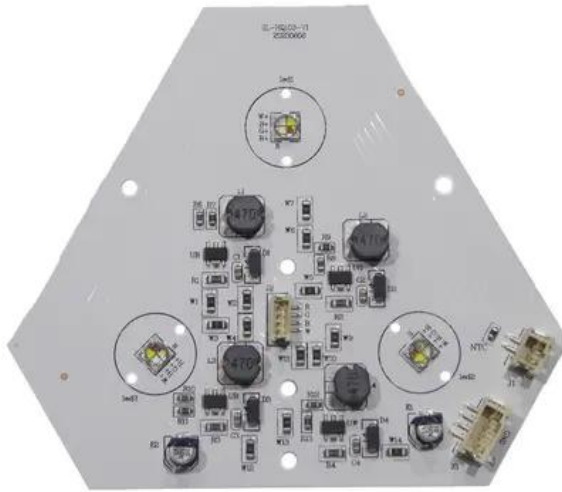

# Pcb (LED) AKKU IP TL-3 QCL Trusslight CRMX

Réf. : E6512548  
GTIN: 4026397755411

---

---

## Données techniques:

Poids: 0,05 kg

---

---