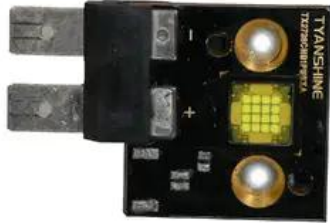

## LED COB GoFlow 100 (TX-2728W100FC120)

Réf. : E6512484  
GTIN: 4026397751970

---

**Prix de catalogue: 71.1 €**

TVA 19% incl.