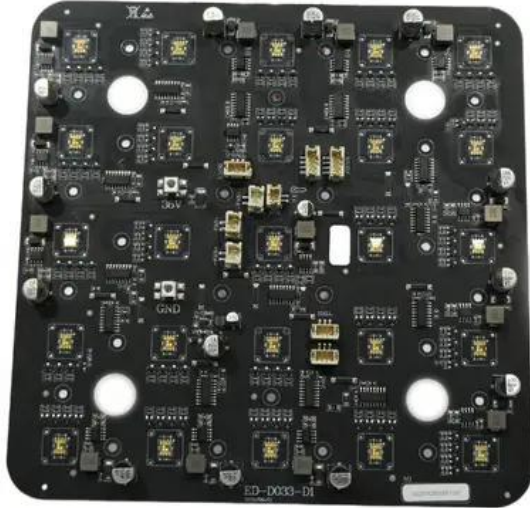

## Pcb (LED) LED TMH-W375 Matrix Moving-Head Wash Zoom

Réf. : E6512406  
GTIN: 4026397750782

---

**Prix de catalogue: 251.9 €**

TVA 19% incl.

---

### Données techniques:

Poids: 0,22 kg

---

---