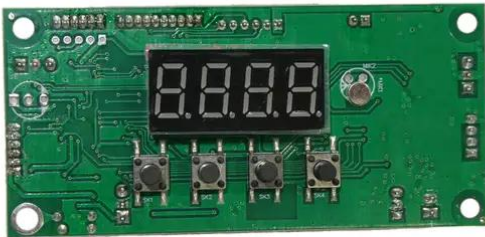

Pcb (Steuerung) LED KLS Laser Bar FX AIR

Réf. : E6512155
GTIN: 4026397743425

Pcb (Steuerung) LED KLS Laser Bar FX AIR

Réf. : E6512155
GTIN: 4026397743425

Caractéristiques:
