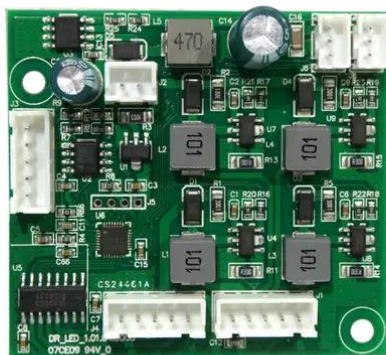

Pcb (Driver Strobe) LED KLS Laser Bar FX AIR

Réf.: E6512152
GTIN: 4026397743395

Prix de catalogue: 9.31 €
TVA 19% incl.

Pcb (Driver Strobe) LED KLS Laser Bar FX AIR

Réf. : E6512152
GTIN: 4026397743395

Caractéristiques:
