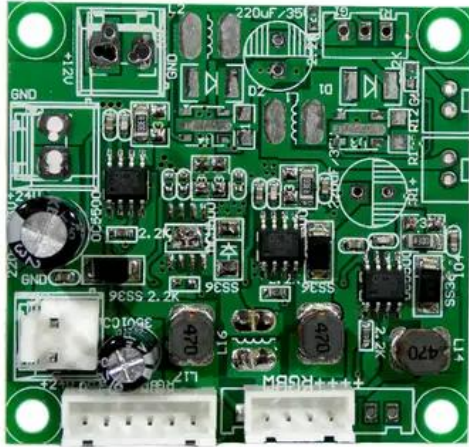

Pcb (LED driver 2) LED B-100 Hypno Single Ball

Réf. : E6512095
GTIN: 4026397742053

Caractéristiques:

Données techniques:

Poids: 0,01 kg

Contenu de la livraison:

Logistique

EAN / GTIN: 4026397742053
Poids: 0,02 kg
Longueur: 0.06 m
Largeur: 0.05 m
Hauteur: 0.01 m