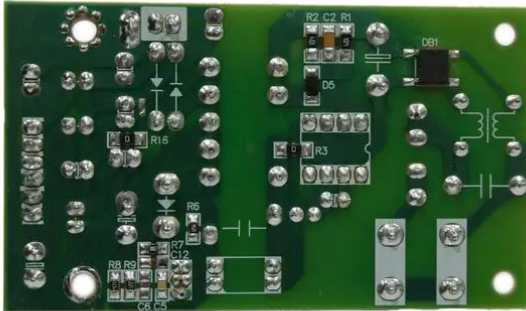

Pcb (Power supply) PM-202FX

Réf. : E6511984
GTIN: 4026397748949

Pcb (Power supply) PM-202FX

Réf. : E6511984
GTIN: 4026397748949

Caractéristiques:
