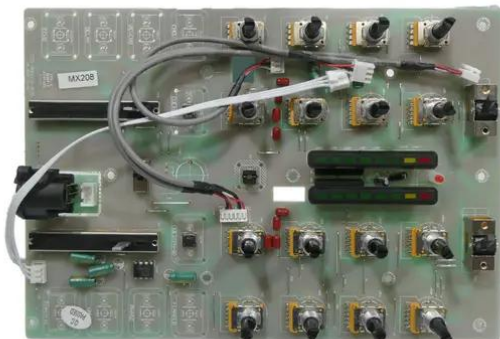

Pcb (Control) PM-202F

Réf.: E6511980

GTIN: 4026397749304

Pcb (Control) PM-202F

Réf. : E6511980

GTIN: 4026397749304

Caractéristiques:
