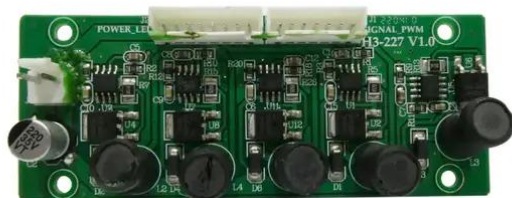

Pcb (driver) LED Z-2000 (H3-227 V1.0)

Réf. : E6511785

GTIN: 4026397733907

Prix de catalogue: 28.19 €
TVA 19% incl.

Pcb (driver) LED Z-2000 (H3-227 V1.0)

Réf. : E6511785

GTIN: 4026397733907

Caractéristiques: