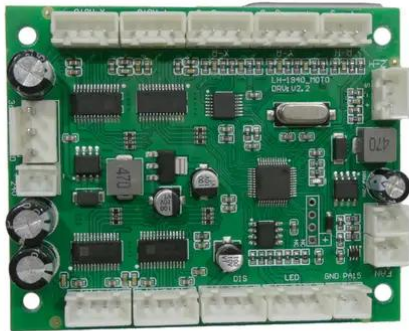

## Pcb (Motor driver) LED IP TMH-H760

Réf. : E6511745  
GTIN: 4026397734188

---

## Pcb (Motor driver) LED IP TMH-H760

Réf. : E6511745  
GTIN: 4026397734188