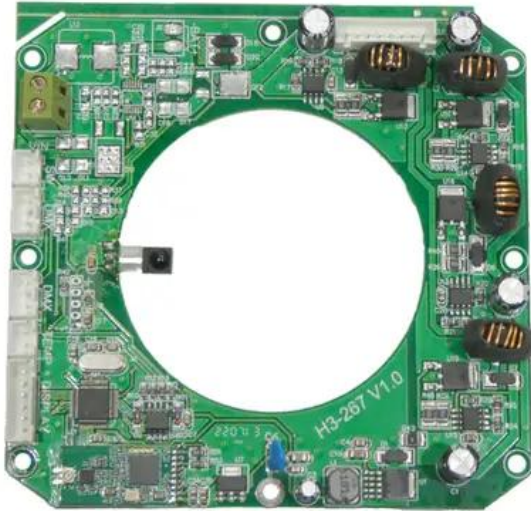

Pcb (Control) AKKU IP Tourlight 200 WW (H3-267 V1.0)

Réf. : E6511700
GTIN: 4026397733310

Caractéristiques:

Données techniques:

Poids: 0,07 kg

Contenu de la livraison:

Logistique

EAN / GTIN: 4026397733310

Poids: 0,07 kg

Longueur: 0.12 m

Largeur: 0.11 m

Hauteur: 0.02 m