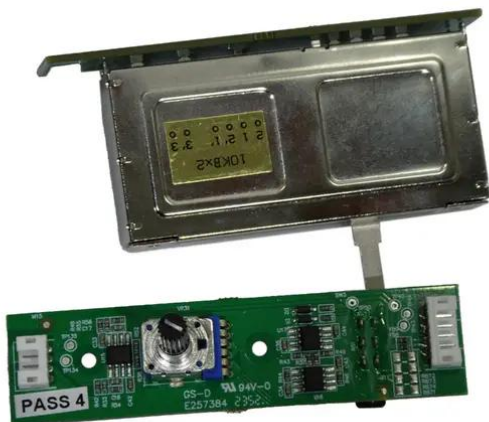

## Pcb (crossfader) TRM-222 (9E16-G015-1601-01 (RVE02))

Réf. : E6511575  
GTIN: 4026397737899

---

## Pcb (crossfader) TRM-222 (9E16-G015-1601-01 (RVE02))

Réf. : E6511575  
GTIN: 4026397737899

**Caractéristiques:**

---