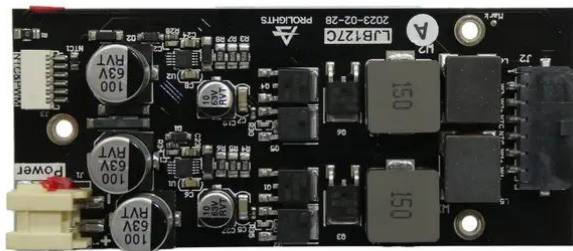

## Pcb (LED driver) DMH-380 (LJB127C-A)

Réf. : E6511531  
GTIN: 4026397727968

---

## Pcb (LED driver) DMH-380 (LJB127C-A)

Réf. : E6511531  
GTIN: 4026397727968