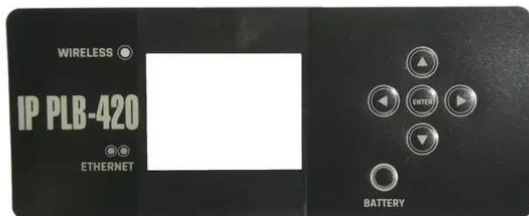

Foil (Display) IP PLB-420

Réf. : E6511439
GTIN: 4026397727692

Foil (Display) IP PLB-420

Réf. : E6511439
GTIN: 4026397727692

Caractéristiques:
