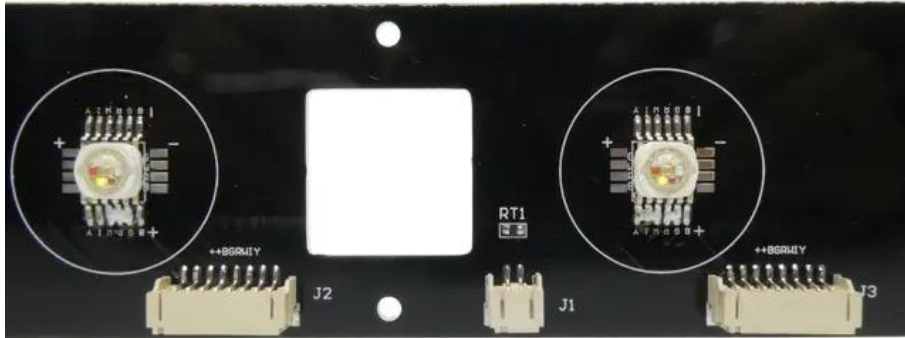

# Pcb (LED) LED IP T-PIX 12 HCL (LED6X10W)

Réf. : E6511366  
GTIN: 4026397723410

---

---

## Données techniques:

Poids: 0,12 kg

---

---