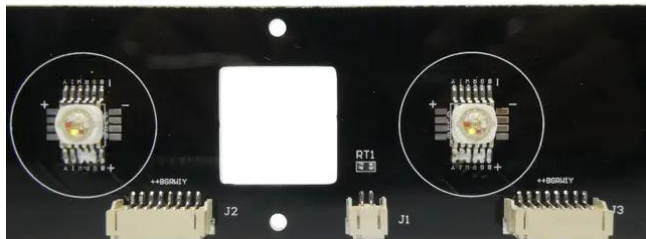

Pcb (LED) LED IP T-PIX 12 HCL (LED6X10W)

Réf. : E6511366

GTIN: 4026397723410

Pcb (LED) LED IP T-PIX 12 HCL (LED6X10W)

Réf. : E6511366

GTIN: 4026397723410

Caractéristiques:
