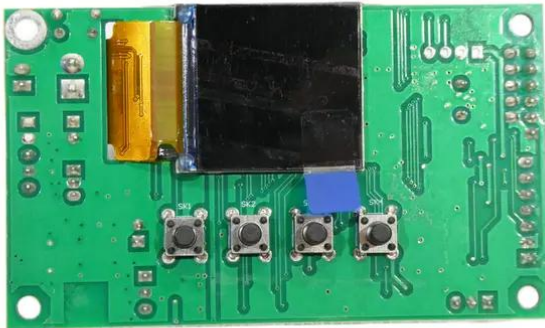

Pcb (Display/Control) LED Twin Scan (CRT_MB_Gigbar 3 V1.0)

Réf. : E6511350
GTIN: 4026397729573

Pcb (Display/Control) LED Twin Scan (CRT_MB_Gigbar 3 V1.0)

Réf. : E6511350
GTIN: 4026397729573

Caractéristiques:
