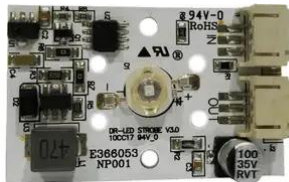

## Pcb (LED) LED KLS Scan Pro (CRT\_DR\_LED\_STROBE V3.0 UV\_2W)

Réf. : E6511315  
GTIN: 4026397723236

**Prix de catalogue: 5.55 €**  
TVA 19% incl.

---

## Pcb (LED) LED KLS Scan Pro (CRT\_DR\_LED\_STROBE V3.0 UV\_2W)

Réf. : E6511315  
GTIN: 4026397723236