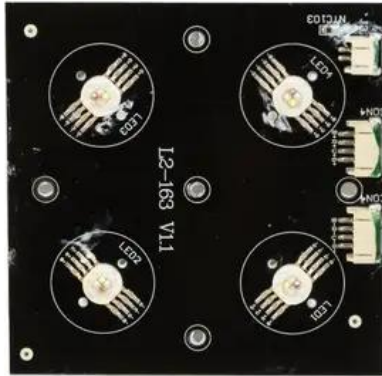

## Pcb (LED) AKKU UP-4 Entry QCL Spot (L2-163 V1.1)

Réf. : E6511286  
GTIN: 4026397720990

---

---

### Données techniques:

Poids: 0,04 kg

---

---