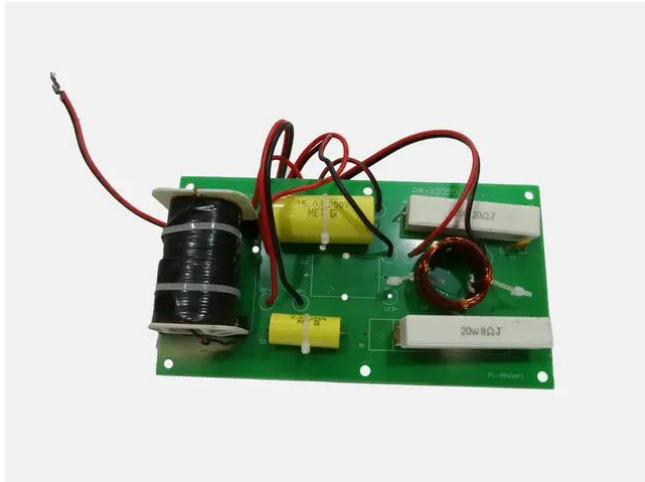

Crossover ODC-244T

Réf. : E6511245
GTIN: 4026397723656

Crossover ODC-244T

Réf. : E6511245
GTIN: 4026397723656

Caractéristiques:
