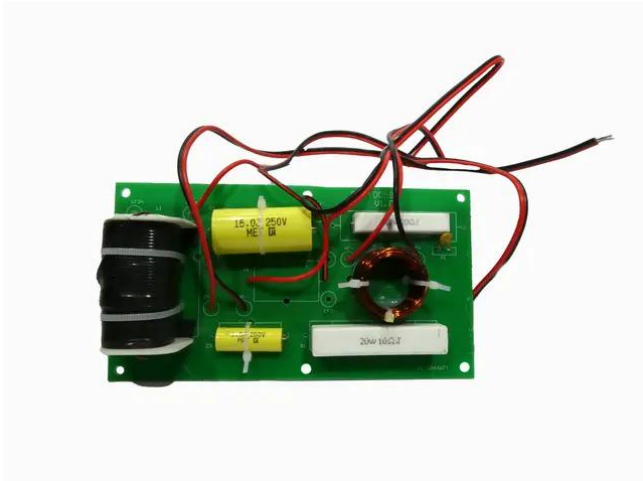

Crossover ODC-224T

Réf. : E6511244
GTIN: 4026397723632

Crossover ODC-224T

Réf. : E6511244
GTIN: 4026397723632

Caractéristiques:
